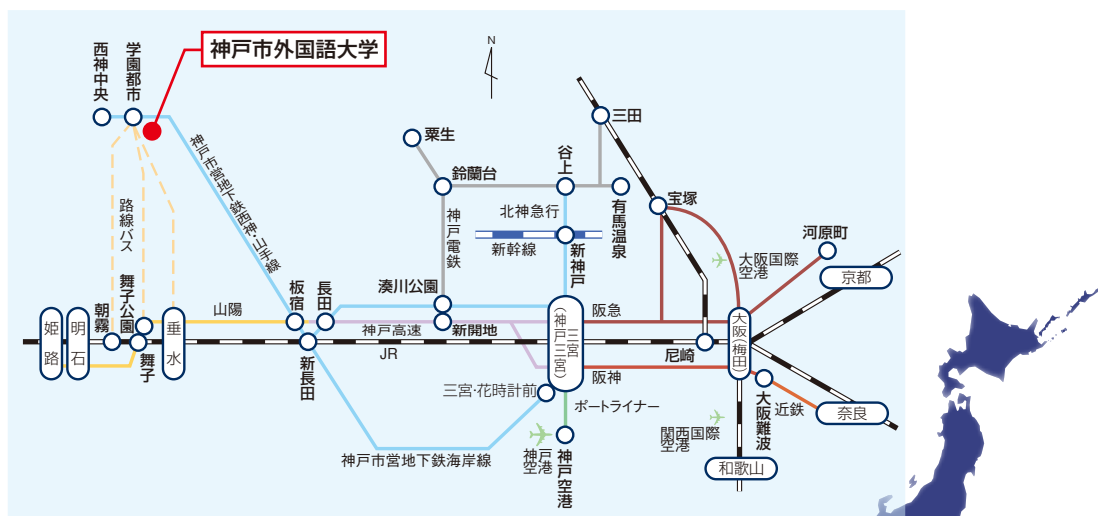

Access/アクセス

学園都市駅周辺MAP

- 電車で…** JR「大阪」から「三ノ宮」まで 新快速で約**23**分。
 阪急・阪神「梅田」から「神戸三宮」まで 特急で約**31~35**分。
 阪神「大阪難波」から「神戸三宮」まで 快速急行で約**42**分。
 神戸市営地下鉄西神・山手線「三宮」から「学園都市」まで約**23**分。
- バスで…** JR「舞子」から「学園都市」まで路線バスで約**30**分。
 JR・山陽「垂水」から「学園都市」まで路線バスで約**30**分。
- 新幹線で…** 「新神戸」から神戸市営地下鉄西神・山手線「学園都市」まで約**26**分。
- 飛行機で…** ポートライナー「神戸空港」から「三宮」まで約**18**分。
 神戸市営地下鉄西神・山手線「三宮」から「学園都市」まで約**23**分。
- 所要時間はいずれも通学時間帯